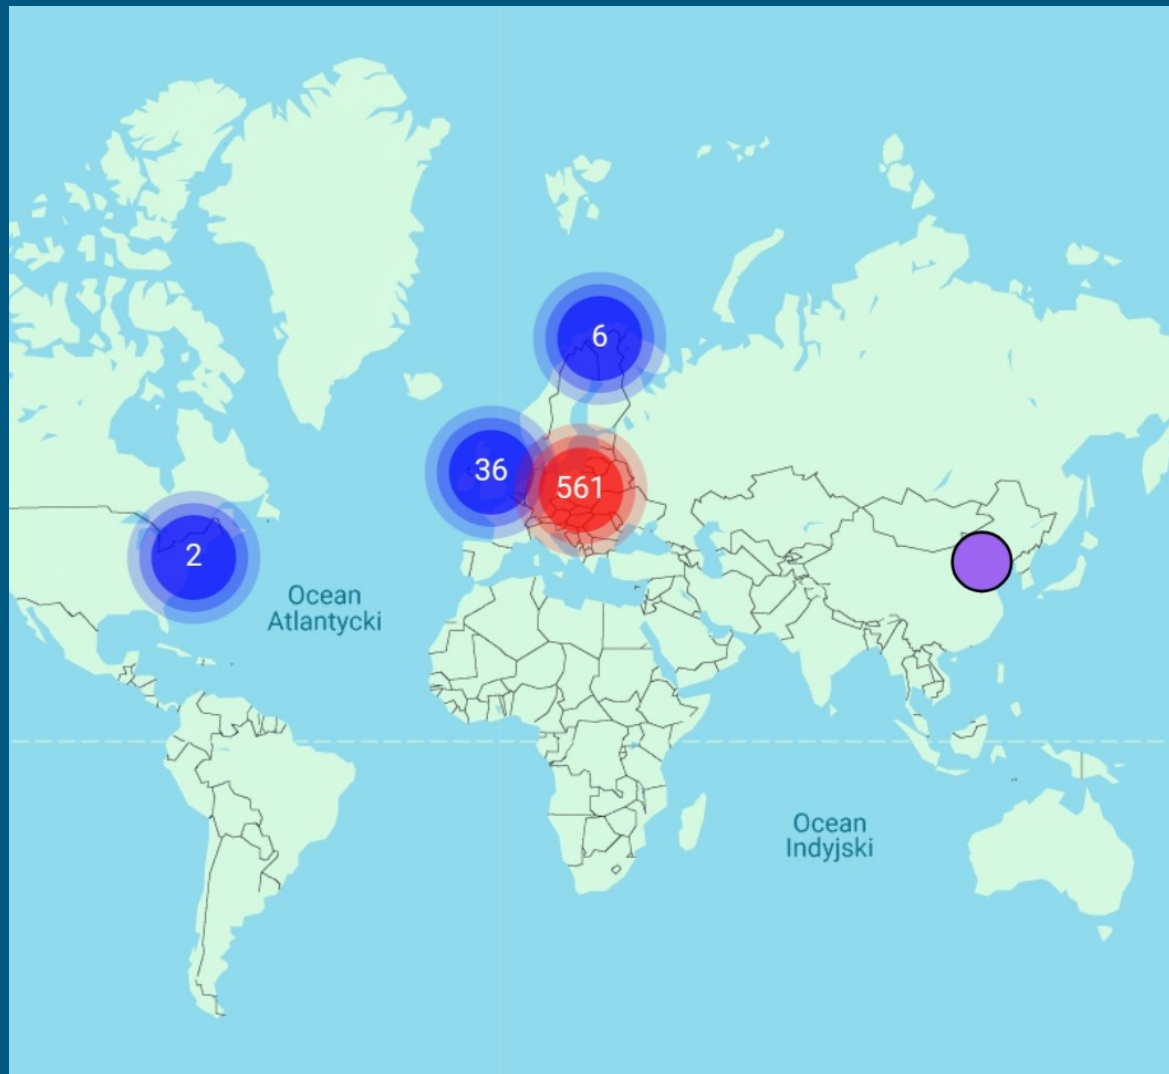

Oddolny monitoring