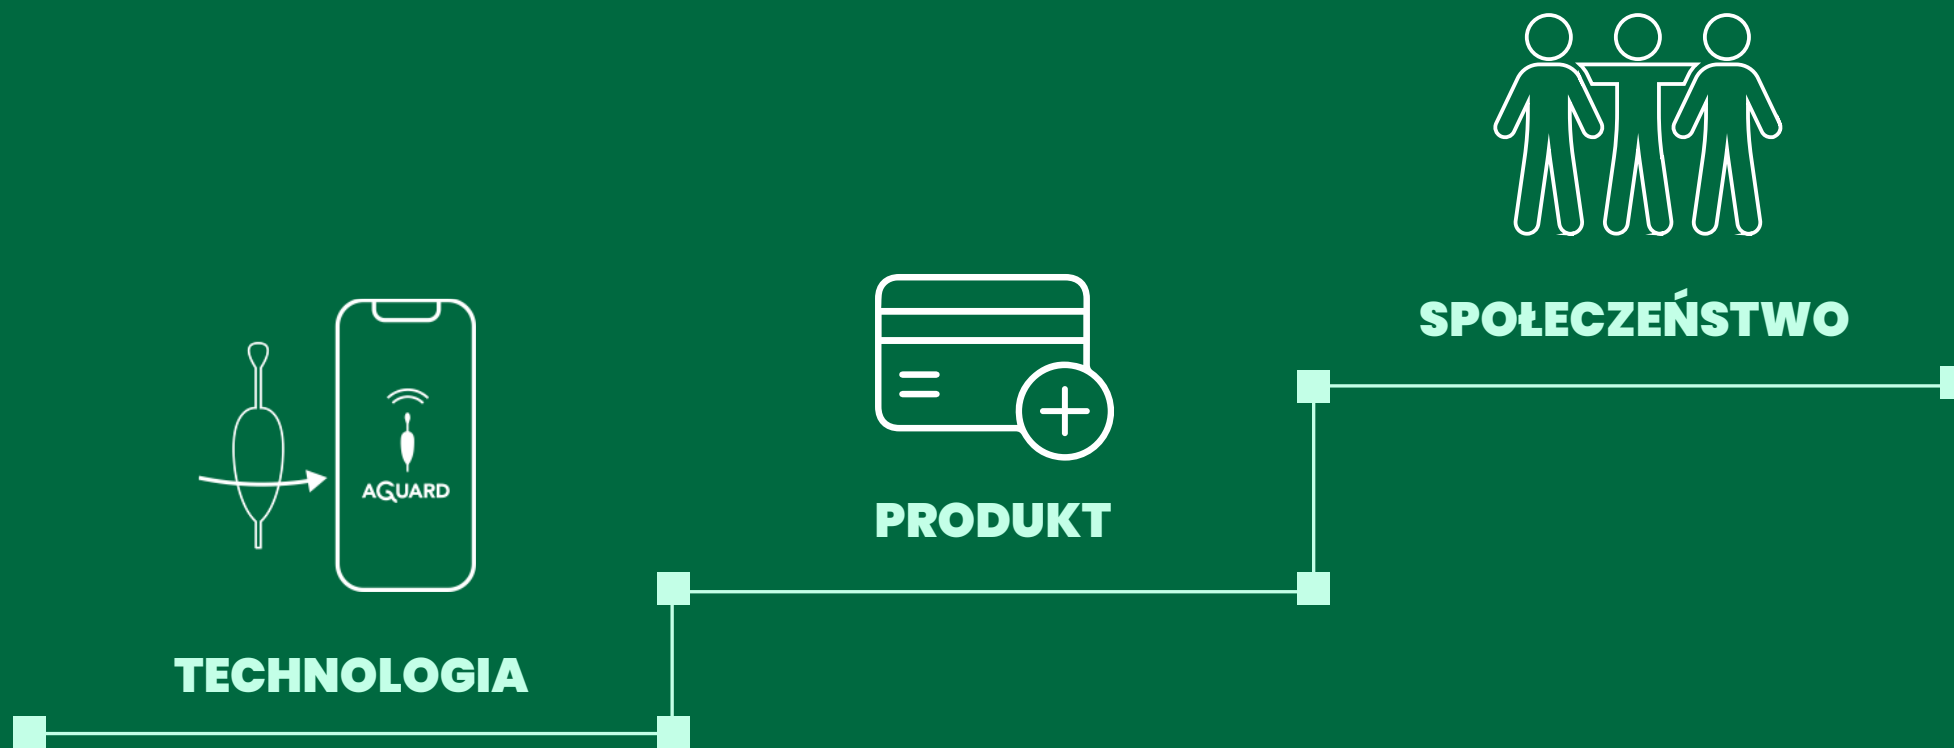

745.232 μ S.cm

TOKSYCZNA

STERYLIZOWANA

+

-

Sptaawik z aplikacja i co dalej?

Ponad 90% polskich rzek* jest w złym stanie.
Jak to zmienić?

*raport przygotowała Fundacja Gospodarki i Administracji Publicznej oraz OEES HUB. Partnerem publikacji jest Bank BNP Paribas.

A stylized map of Poland is centered on a dark blue background with a grid pattern and small white dots. The map is light blue and features a network of darker blue lines representing rivers. Overlaid on the map are approximately 15 yellow circular icons, each containing a black eye symbol with a diagonal slash through it, representing water monitoring stations. The text 'stan monitoringu wód' is superimposed over the map.